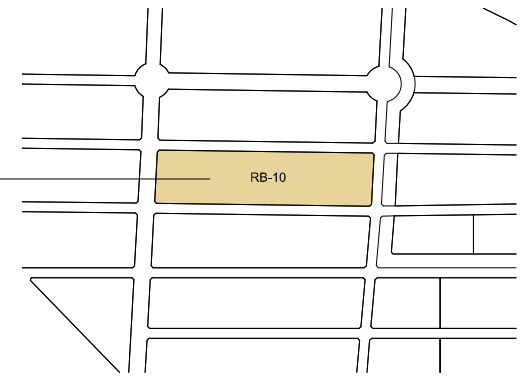

Situación / Location

Tel: +34 618 921 843

✉ sales@34estate.com

🌐 www.34estate.com

📍 C/ San Luis, nº 14 Torrevieja / Alicante

*Do you want more information?*

Tel: +34 966 925 948